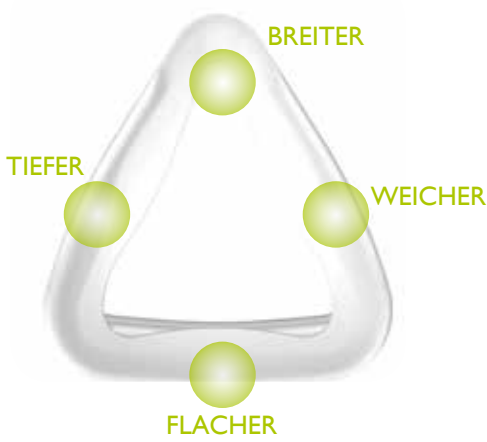

**NEW
DESIGN**

JOYCEeasy nasal

Einfach passend:

Kann Gutes noch besser werden? Ja!

Dank Ihrer Rückmeldungen konnten wir den Maskenwulst der JOYCEeasy weiter optimieren.

Ein breiter, weicher und tiefer Nasenrückenbereich lässt auch größere Nasen leicht und angenehm in den Wulst abtauchen. Durch einen flacheren und flexiblen Oberlippenbereich schmiegt sich die Maske noch sanfter an das Gesicht an.

Dank einer Vergrößerung des Maskenwulstes können von diesen Verbesserungen nun noch mehr Patienten profitieren. Keine Sorge, der in der Größe unveränderte Wulst in Größe S passt auch weiterhin auf kleine Gesichter.

Einfach easy:

Auf die bewährten Elemente der JOYCEeasy müssen Sie natürlich nicht verzichten:

- Kugelgelenk für grenzenlose Beweglichkeit
- Leises und diffuses Ausatemsystem
- Einfaches Handling
- Extrem robuster Kunststoff